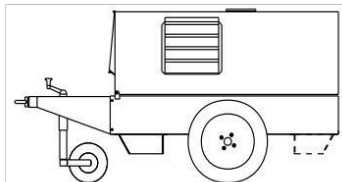

## MOSA CTL 300

Reference: M219930140

Kit traino lento

L'immagine è puramente indicativa