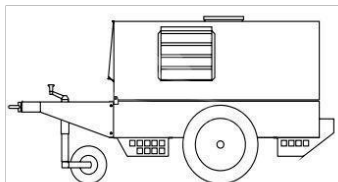

MOSA CTL 400

Reference: M217600140

Gruppo ruote pneumatiche e timone