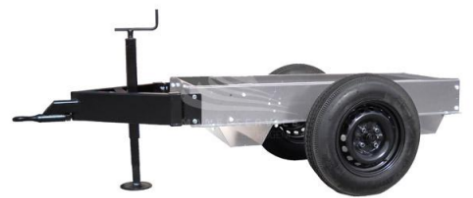

## WFM CARRELLO TRAINO LENTO 09964

Reference: 09964

Carrello traino lento per i modelli M115-LDEW, M145-LDEW, M230-LDEW, M165-LDEW, M220-LDEW

L'immagine è puramente indicativa