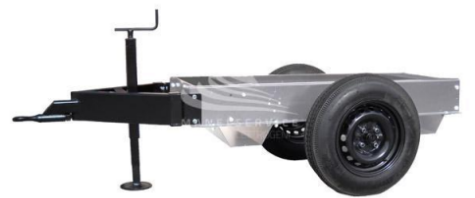

WFM CARRELLO TRAINO LENTO 09964

Reference: 09981

Carrello traino lento per i modelli M115-LDEW, M145-LDEW, M230-LDEW, M165-LDEW, M220-LDEW

L'immagine è puramente indicativa