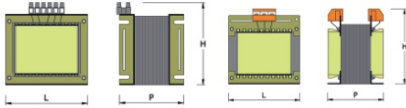

ELETRAS TRASFORMATORE TRIFASE TT00150

Reference: TM6000**

Technical Sheet

Phase	Single phase
Frequency (Hz)	50 / 60
Protection degree	IP00
Power (VA)	6000
Length (mm)	240
Width (mm)	220
Height (mm)	270
Dry weight (Kg)	38