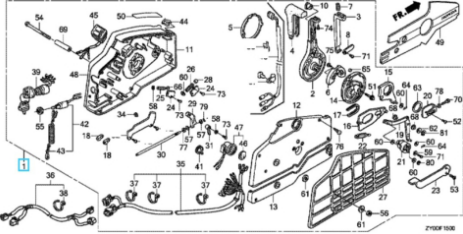

HONDA Arredo di montaggio scatola, comando remoto (EU) (HI LEX)

Reference: 24800-ZY1-U81

HONDA Arredo di montaggio scatola, comando remoto (EU)

Technical Sheet

Tipo di prodotto

Kit di fissaggio/montaggio