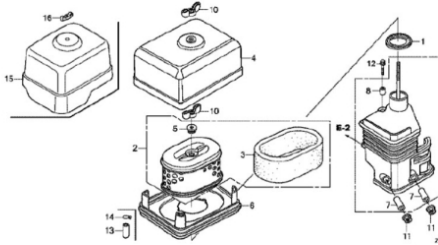

HONDA Elemento Filtro Aria per Motore GX200 UT2

Reference: 17210-Z4M-821

Technical Sheet

| | |
|------------------|-----------------|
| Motore | HONDA GX200 UT2 |
| Tipo di prodotto | Ricambio |
| Marca Motore | Honda |