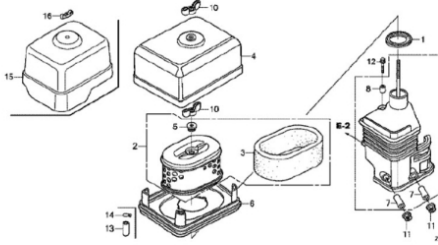

## HONDA Cono Silenziatore per Motore GX200 UT2

Reference: 17235-Z4M-830