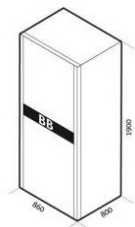

Battery Box BBX 1320 480V BB T4 3F

Reference: RIEK132480PT43F

Technical Sheet

Materiale	Alluminio
Lunghezza (mm)	800
Larghezza (mm)	860
Altezza (mm)	1900
Peso a secco (Kg)	1000
Tipo di prodotto	Battery Box
Colore	Black (Nero)