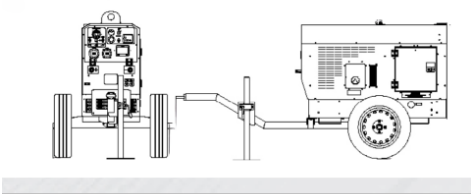

GENSET CARRELLO TRAINO LENTO DUE RUOTE GRT2W

Reference: GRT2W03L

GENSET CARRELLO TRAINO LENTO DUE RUOTE GRT2W

Technical Sheet

Lunghezza (mm)	1600
Larghezza (mm)	800
Altezza (mm)	1000
Tipo di prodotto	Carrelli Traino
Peso (Kg)	70