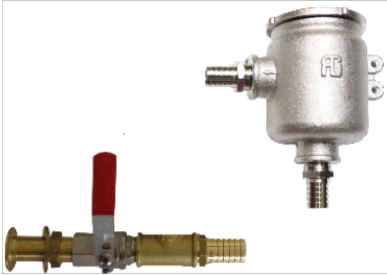

MASE KIT DI FILTRAGGIO 04349

Reference: 04349

Kit di filtraggio: presa a mare, filtro acqua, valvole, raccorderia.

L'immagine è puramente indicativa.