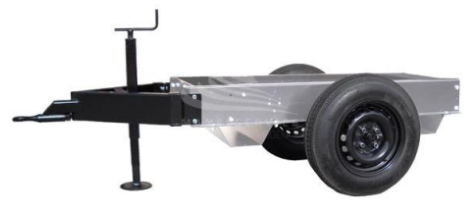

WFM CARRELLO TRAINO LENTO DA CANTIERE

Reference: 09938

Carrello traino lento da cantiere.

L'immagine è puramente indicativa.