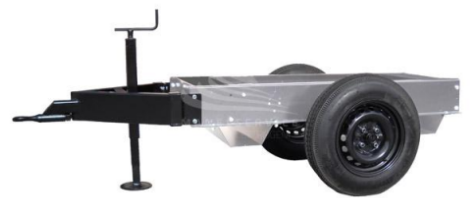

## WFM CARRELLO TRAINO LENTO DA CANTIERE

Reference: 09964

Carrello traino lento da cantiere.

L'immagine è puramente indicativa.