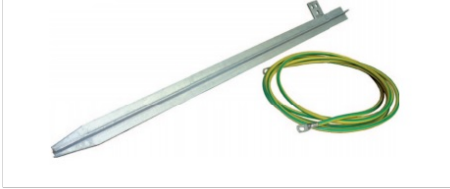

## KIT MESSA A TERRA 10 METRI

Reference: KIT MESSA A TERRA 10 MT

La messa a terra consiste in una serie di accorgimenti atti ad assicurare alle masse metalliche il potenziale della terra, evitando che le stesse possano venire a trovarsi in tensione tra loro o tra loro e la terra. Questo kit ha lo scopo di proteggere le persone dal rischio di folgorazione.

Il kit comprende il picchetto di terra ed il cavo, disponibile con diverse sezioni rame.

Il cavo è disponibile nella versione da 10 metri.

L'immagine è puramente indicativa.