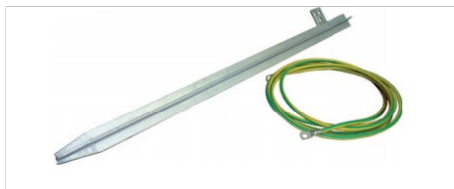

KIT MESSA A TERRA 25 METRI

Reference: KIT MESSA A TERRA 25 MT

La messa a terra consiste in una serie di accorgimenti atti ad assicurare alle masse metalliche il potenziale della terra, evitando che le stesse possano venire a trovarsi in tensione tra loro o tra loro e la terra. Questo kit ha lo scopo di proteggere le persone dal rischio di folgorazione.

Il kit comprende il picchetto di terra ed il cavo, disponibile con diverse sezioni rame.

Il cavo è disponibile nella versione da 25 metri.

L'immagine è puramente indicativa.