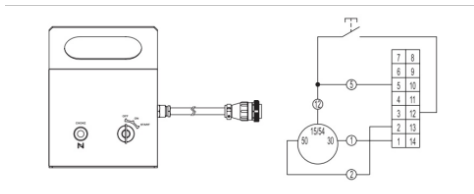

## MOSA COMANDO A DISTANZA TCM 15

Reference: M930160000

L'abbinamento del TCM 15 con il gruppo elettrogeno, predisposto per l'avviamento a distanza, permette di intervenire sul gruppo stesso da lontano.

Il telecomando viene collegato al pannello frontale con un connettore multiplo.

Il TCM 15 svolge la seguente funzione:

- Avviamento
- Arresto
- Comando choke

L'immagine è puramente indicativa.