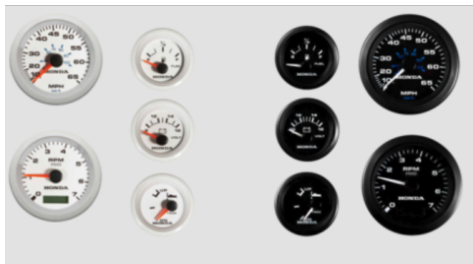

HONDA Strumento contamiglia 10-65 mph

Reference:

Disponibile sia versione Bianca che Versione Nera a vostra scelta.

Altezza (mm): 140

Larghezza (mm): 10

Lunghezza (mm): 145

Technical Sheet

Lunghezza (mm)	145
Larghezza (mm)	10
Altezza (mm)	140
Tipo di prodotto	
Colore	Bianco / Nero