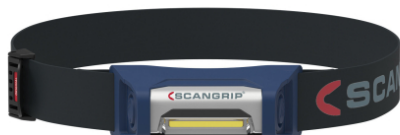

SCANGRIP Lampada frontale a LED 400 lumen

Reference: 03.5626

SCANGRIP Lampada frontale a LED 400 lumen

LAMPADA FRONTALE LED COB RICARICABILE PER L'ILLUMINAZIONE DELL'INTERA AREA DI LAVORO

Dotata della più recente tecnologia LED COB, I-VIEW è una lampada frontale ricaricabile che fornisce un'illuminazione potente. Rispetto alla versione precedente, I-VIEW è stato aggiornato in modo significativo in termini di flusso luminoso, capacità della batteria e design per migliorare prestazioni ed esperienza utente.

A differenza di altre lampade frontali che forniscono un fascio di luce,

I-VIEW è progettata per fornire una luce di lavoro ottimale che illumina l'intera area di lavoro.

Dotato di funzione dimmer continuo, l'emissione luminosa può essere regolata in base all'attività lavorativa nell'intervallo dal 10% al 100% fino a 400 lumen.

Basta collegare il powerbank alla fascia per la testa tramite il supporto a clip flessibile in dotazione e collegare il cavo alla lampada frontale.

Nuovo sistema di batterie ricaricabili e design confortevole

La lampada frontale è estremamente leggera con un design moderno e dinamico. Viene inoltre fornito con un indicatore di batteria

nella parte anteriore. La sottile fascia in tessuto nero lo rende comodo da indossare per tutto il giorno. Polvere e impermeabile (IP65).