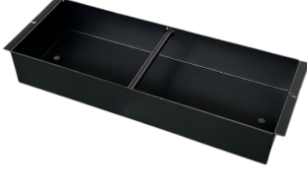

Cassetto interno per Cassone Antiscasso

Reference: CIPCA

Cassetto interno per Cassone Antiscasso