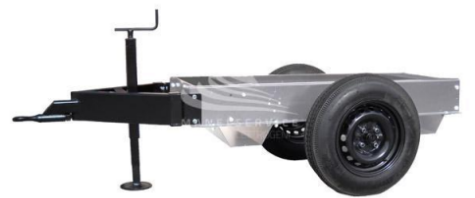

## WFM CARRELLO TRAINO LENTO DA CANTIERE

Reference: 09981

Carrello traino lento da cantiere.

L'immagine è puramente indicativa.