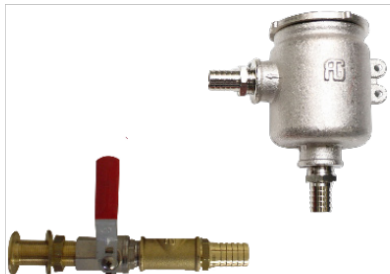

MASE KIT INSTALLAZIONE COMPLETO

Reference: 012276

Il Kit installazione completo MASE 012276 comprende:

- Kit di filtraggio: presa a mare, filtro acqua, valvole, raccorderia D.16;
- Kit di scarico: marmitta, silenziatore, bocchettone di scarico D.45/50 MASE;
- Kit Antisifone D.16.

Le immagini sono puramente indicative.