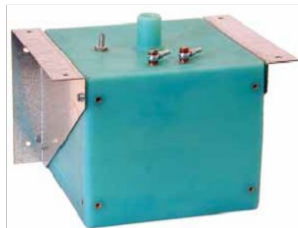

MASE SERBATOIO IN PLASTICA (20 LITRI)

Reference: 06230

Serbatoio in plastica (20 litri) completo di staffe per il fissaggio.

L'immagine è puramente indicativa.