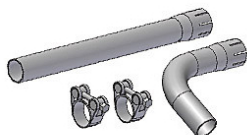

TELAIR KMD KIT TUBO DI RACCORDO 90° PER GENERATORE DIESEL

Reference: 04777

Kit tubo di raccordo 90° per generatore diesel.

L'immagine è puramente indicativa.