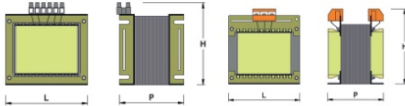

ELETRAS TM0035**

TRASFORMATORE

MONOFASE

Reference: TM0035**

Trasformatore monofase con potenza 35 VA.
 Connessione mammut (altri su richiesta).

Caratteristiche personalizzabili:

- Schermo Elettrostatico
- Tensioni di ingresso e uscita su specifica del cliente
- Ingresso e uscite con più primari o secondari
- Vari tipi di connettori di collegamento
- Tropicalizzazione con vernice rossa
- Inserimento in cassa metallica o plastica

L'immagine è puramente indicativa.

Technical Sheet

Tipo fase	Monofase
Frequenza (Hz)	50 / 60
Grado di protezione	IP00
Potenza (VA)	35
Lunghezza (mm)	78
Larghezza (mm)	65
Altezza (mm)	80
Peso a secco (Kg)	1