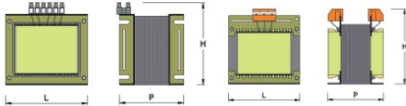

ELETRAS TM0630**

TRASFORMATORE

MONOFASE

Reference: TM0630**

Trasformatore monofase con potenza 630 VA.
 Connessione mammut (altri su richiesta).

Caratteristiche personalizzabili:

- Schermo Elettrostatico
- Tensioni di ingresso e uscita su specifica del cliente
- Ingresso e uscite con più primari o secondari
- Vari tipi di connettori di collegamento
- Tropicalizzazione con vernice rossa
- Inserimento in cassa metallica o plastica

L'immagine è puramente indicativa.

Technical Sheet

Tipo fase	Monofase
Frequenza (Hz)	50 / 60
Grado di protezione	IP00
Potenza (VA)	630
Lunghezza (mm)	155
Larghezza (mm)	130
Altezza (mm)	160
Peso a secco (Kg)	8.9