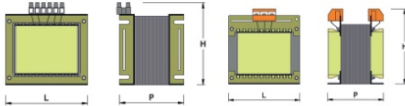

ELETRAS TM0800**

TRASFORMATORE

MONOFASE

Reference: TM0800**

Trasformatore monofase con potenza 800 VA.
 Connessione mammut (altri su richiesta).

Caratteristiche personalizzabili:

- Schermo Elettrostatico
- Tensioni di ingresso e uscita su specifica del cliente
- Ingresso e uscite con più primari o secondari
- Vari tipi di connettori di collegamento
- Tropicalizzazione con vernice rossa
- Inserimento in cassa metallica o plastica

L'immagine è puramente indicativa.

Technical Sheet

Tipo fase	Monofase
Frequenza (Hz)	50 / 60
Grado di protezione	IP00
Potenza (VA)	800
Lunghezza (mm)	155
Larghezza (mm)	140
Altezza (mm)	160
Peso a secco (Kg)	10.6