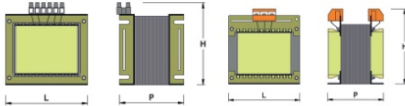

## MONOFASE

Reference: TM3000\*\*

Trasformatore monofase con potenza 3000 VA.  
 Connessione mammut (altri su richiesta).

Caratteristiche personalizzabili:

- Schermo Elettrostatico
- Tensioni di ingresso e uscita su specifica del cliente
- Ingresso e uscite con più primari o secondari
- Vari tipi di connettori di collegamento
- Tropicalizzazione con vernice rossa
- Inserimento in cassa metallica o plastica

### Technical Sheet

|                     |          |
|---------------------|----------|
| Tipo fase           | Monofase |
| Frequenza (Hz)      | 50 / 60  |
| Grado di protezione | IP00     |
| Potenza (VA)        | 3000     |
| Lunghezza (mm)      | 200      |
| Larghezza (mm)      | 220      |
| Altezza (mm)        | 200      |
| Peso a secco (Kg)   | 26.5     |