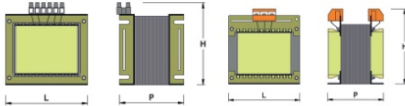

## MONOFASE

Reference: TM3500\*\*

Trasformatore monofase con potenza 3500 VA.  
 Connessione mammut (altri su richiesta).

Caratteristiche personalizzabili:

- Schermo Elettrostatico
- Tensioni di ingresso e uscita su specifica del cliente
- Ingresso e uscite con più primari o secondari
- Vari tipi di connettori di collegamento
- Tropicalizzazione con vernice rossa
- Inserimento in cassa metallica o plastica

### Technical Sheet

Tipo fase	Monofase
Frequenza (Hz)	50 / 60
Grado di protezione	IP00
Potenza (VA)	3500
Lunghezza (mm)	230
Larghezza (mm)	240
Altezza (mm)	260
Peso a secco (Kg)	31