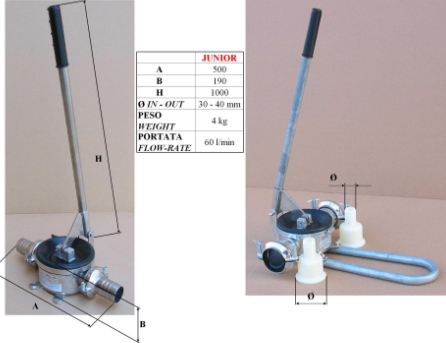

POMPE A MEMBRANA JUNIOR E JUNIOR CON PEDANA
 DIAPHRAGM HAND PUMP JUNIOR AND JUNIOR WITH PLATFORM

BINDA Pedana per Serie Baradello Junior

Reference: CARRELLOJUNIOR

La società BINDA, proseguendo la tradizionale produzione di pompe a mano, iniziata nel 1919, mirando ad una costante evoluzione tecnologica del prodotto, alla soddisfazione dei bisogni della propria clientela, al rispetto dell'ambiente e garantendo sempre un ottimo rapporto qualità/prezzo dei propri articoli, ha raggiunto la leadership mondiale per quanto concerne la gestione dei fluidi per mezzo di sistemi manuali di pompaggio offrendo il più completo range di pompe ed articoli complementari disponibili sul mercato internazionale. La ditta BINDA, certificata RINA e fornitrice ufficiale NATO garantisce l'elevato standard qualitativo della produzione grazie ai sistemi produttivi e di controllo procedurati secondo le suddette normative militari.

POMPA BARADELLO JUNIOR: Pompa a mano con corpo e porta gomma in acciaio Inox, a membrana unica, autoadescante e a semplice effetto. La versione MARINA è per imbarcazioni. Disponibile a richiesta con pedana.

Le immagini sono puramente indicative.

Technical Sheet

Peso (Kg) 3