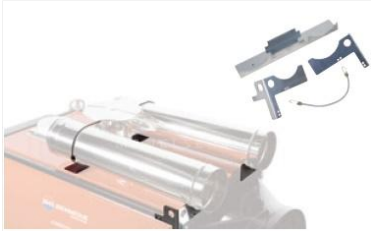

BM2 KIT RICOVERO SCARICO FUMI PER JUMBO 85

Reference: 02AC824

Kit ricovero scarico fumi.
Per modello JUMBO 85.

L'immagine è puramente indicativa.