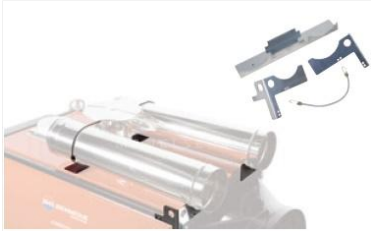

BM2 KIT RICOVERO SCARICO FUMI PER JUMBO 235

Reference: 02AC864-JUMBO

Kit ricovero scarico fumi.
Per modello JUMBO 235.

L'immagine è puramente indicativa.